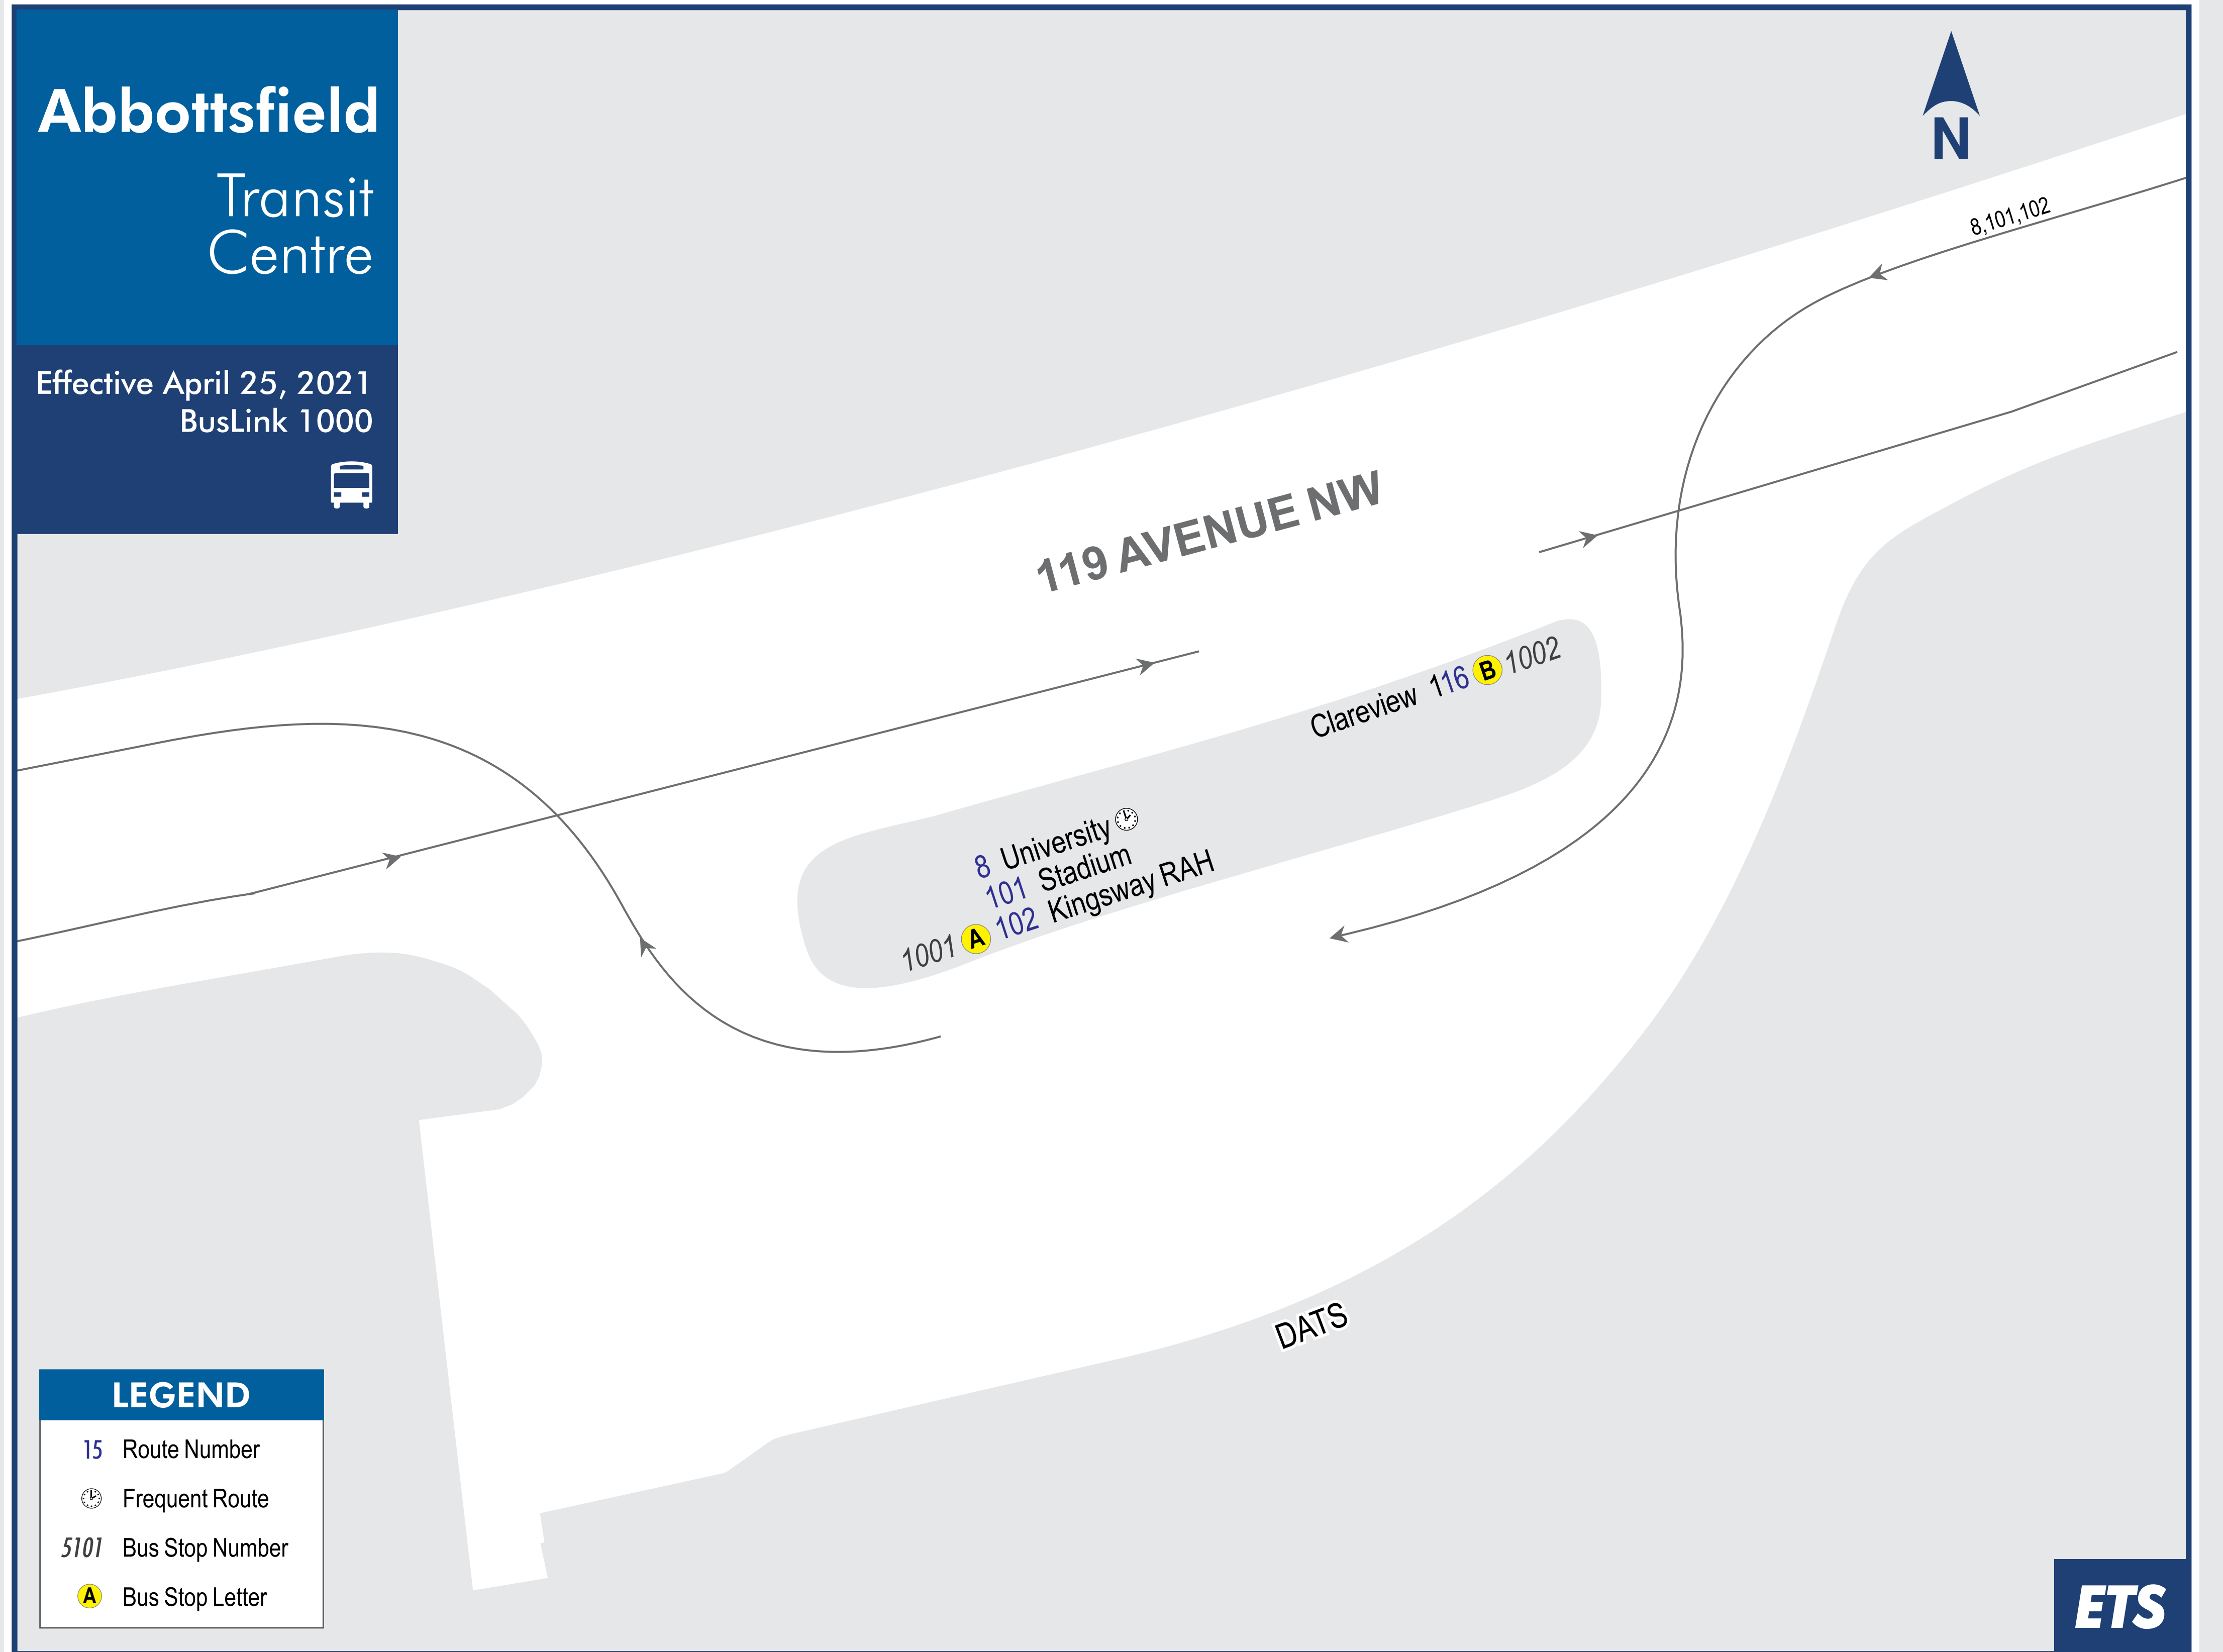

## DEPARTURE TIMES

REVISED APRIL 24, 2022  
SUBJECT TO CHANGE WITHOUT NOTICE

For more information visit [edmonton.ca/transit](http://edmonton.ca/transit)

Edmonton  
Transit  
Service

Edmonton

ROUTE 008	ROUTE 101	ROUTE 116	ROUTE 102	ROUTE 108	ROUTE 101	ROUTE 116
TO UNIVERSITY BUS STOP 1001 WB	TO STADIUM BUS STOP 1001 WB	TO CLAREVIEW BUS STOP 1002 EB	TO KINGSWAY BUS STOP 1001 WB	TO CLAREVIEW BUS STOP 1002 EB	TO KINGSWAY BUS STOP 1001 WB	TO CLAREVIEW BUS STOP 1002 EB
<b>WEEKDAY</b>	<b>WEEKDAY</b>	<b>WEEKDAY</b>	<b>SATURDAY</b>	<b>WEEKDAY</b>	<b>SATURDAY</b>	<b>SATURDAY</b>
4:39	5:08	5:31	7:06	5:31	9:31	5:31
4:54	5:38	6:01	8:06	6:01	10:01	6:01
5:09	6:07	6:31	9:12	7:12	11:01	7:12
5:24	6:37	7:01	10:12	8:12	12:01	8:12
5:39	7:07	7:31	11:12	9:12	1:01	9:12
5:54	7:37	8:01	12:12	10:12	2:01	10:12
6:09	8:07	8:31	1:12	11:12	3:01	11:12
6:24	8:37	9:01	2:12	12:12	4:01	12:12
6:39	9:07	9:31	3:12	1:15	5:01	1:15
6:54	9:37	10:01	4:12	2:15	6:01	2:15
7:06	10:07	10:31	5:12	3:15	7:01	3:15
7:18	10:37	11:01	6:12	4:15	8:01	4:15
7:30	11:07	11:31	7:12	5:15	9:01	5:15
7:42	11:37	12:01	8:12	6:15	10:01	6:15
7:53	12:07	12:31	9:12	7:15	11:01	7:15
8:06	12:37	1:01	10:12	8:15	12:01	8:15
8:21	1:07	1:31	11:12	9:15	1:01	9:15
8:38	1:37	2:01	12:12	10:15	2:01	10:15
8:54	2:07	2:31	1:15	11:15	3:01	11:15
9:08	2:34	3:01	2:15	12:15	4:01	12:15
9:24	3:04	3:31	3:15	1:18	5:01	1:18
9:39	3:34	4:01	4:15	2:18	6:01	2:18
9:54	4:04	4:31	5:15	3:18	7:01	3:18
10:09	4:34	5:01	6:15	4:18	8:01	4:18
10:24	5:04	5:31	7:15	5:18	9:01	5:18
10:39	5:34	6:01	8:15	6:18	10:01	6:18
10:54	6:04	6:31	9:15	7:18	11:01	7:18
11:09	6:34	7:01	10:15	8:18	12:01	8:18
11:24	7:04	7:31	11:15	9:18	1:01	9:18
11:39	7:34	8:01	12:15	10:18	2:01	10:18
11:54	8:04	8:31	1:18	11:18	3:01	11:18
12:08	8:34	9:01	2:18	12:18	4:01	12:18
12:24	9:04	9:31	3:18	1:21	5:01	1:21
12:39	9:34	10:01	4:18	2:21	6:01	2:21
12:54	10:04	10:31	5:18	3:21	7:01	3:21
1:08	10:34	11:01	6:18	4:21	8:01	4:21
1:24	11:04	11:31	7:18	5:21	9:01	5:21
1:39	11:34	12:01	8:18	6:21	10:01	6:21
1:54	12:04	12:31	9:18	7:21	11:01	7:21
2:09	12:34	1:01	10:18	8:21	12:01	8:21
2:24	1:04	1:31	11:18	9:21	1:01	9:21
2:39	1:34	2:01	12:18	10:21	2:01	10:21
2:53	2:04	2:31	1:21	11:21	3:01	11:21
3:09	2:34	3:01	2:21	12:21	4:01	12:21
3:24	3:04	3:31	3:21	1:24	5:01	1:24
3:39	3:34	4:01	4:21	2:24	6:01	2:24
3:53	4:04	4:31	5:21	3:24	7:01	3:24
4:09	4:34	5:01	6:21	4:24	8:01	4:24
4:24	5:04	5:31	7:21	5:24	9:01	5:24
4:39	5:34	6:01	8:21	6:24	10:01	6:24
4:54	6:04	6:31	9:21	7:24	11:01	7:24
5:09	6:34	7:01	10:21	8:24	12:01	8:24
5:24	7:04	7:31	11:21	9:24	1:01	9:24
5:39	7:34	8:01	12:21	10:24	2:01	10:24
5:53	8:04	8:31	1:24	11:24	3:01	11:24
6:09	8:34	9:01	2:24	12:24	4:01	12:24
6:24	9:04	9:31	3:24	1:27	5:01	1:27
6:39	9:34	10:01	4:24	2:27	6:01	2:27
6:54	10:04	10:31	5:24	3:27	7:01	3:27
7:09	10:34	11:01	6:24	4:27	8:01	4:27
7:24	11:04	11:31	7:24	5:27	9:01	5:27
7:39	11:34	12:01	8:24	6:27	10:01	6:27
7:54	12:04	12:31	9:24	7:27	11:01	7:27
8:08	12:34	1:01	10:24	8:27	12:01	8:27
8:24	1:04	1:31	11:24	9:27	1:01	9:27
8:39	1:34	2:01	12:24	10:27	2:01	10:27
8:53	2:04	2:31	1:27	11:27	3:01	11:27
9:09	2:34	3:01	2:27	12:27	4:01	12:27
9:24	3:04	3:31	3:27	1:30	5:01	1:30
9:39	3:34	4:01	4:27	2:30	6:01	2:30
9:54	4:04	4:31	5:27	3:30	7:01	3:30
10:14	4:34	5:01	6:27	4:30	8:01	4:30
10:34	5:04	5:31	7:27	5:30	9:01	5:30
10:54	5:34	6:01	8:27	6:30	10:01	6:30
11:14	6:04	6:31	9:27	7:30	11:01	7:30
11:34	6:34	7:01	10:27	8:30	12:01	8:30
11:58	7:04	7:31	11:27	9:30	1:01	9:30
12:28	7:34	8:01	12:27	10:30	2:01	10:30
12:58	8:04	8:31	1:30	11:30	3:01	11:30
1:28	8:34	9:01	2:30	12:30	4:01	12:30
1:58	9:04	9:31	3:30	1:33	5:01	1:33
2:28	9:34	10:01	4:30	2:33	6:01	2:33