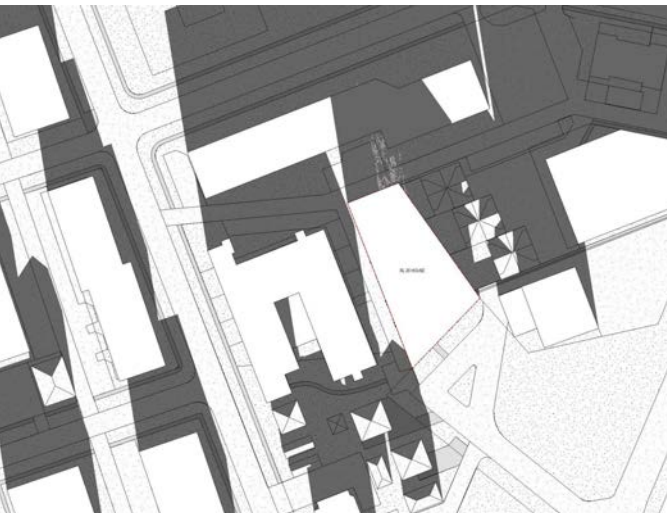

1500

1800

WINTER SOLSTICE SOLAR STUDY

0900

1200

1500

1800