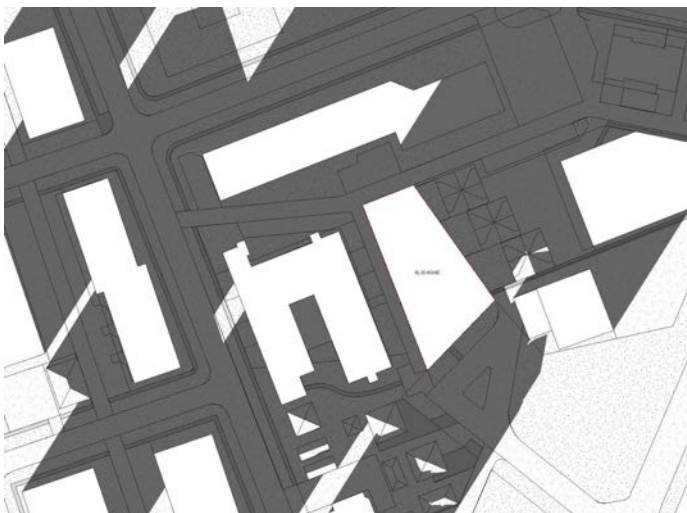

1500

1800

WINTER SOLSTICE SOLAR STUDY

0900

1200

1500

1800