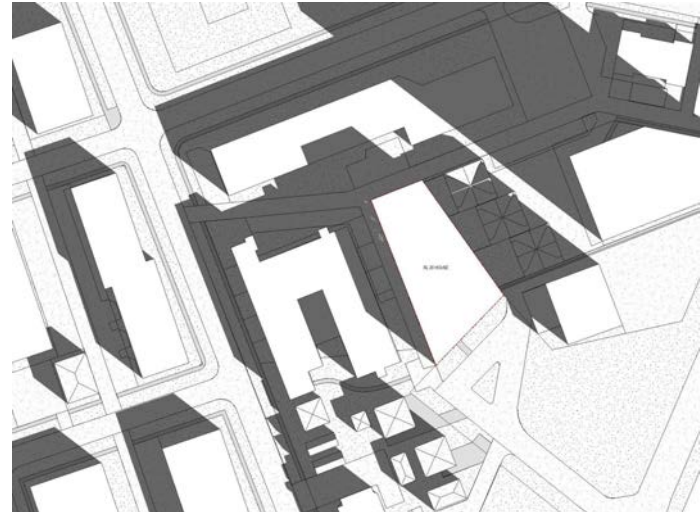

FALL EQUINOX SOLAR STUDY

0600

0900

1200

1500

1800

WINTER SOLSTICE SOLAR STUDY

0900

1200

1500

1800