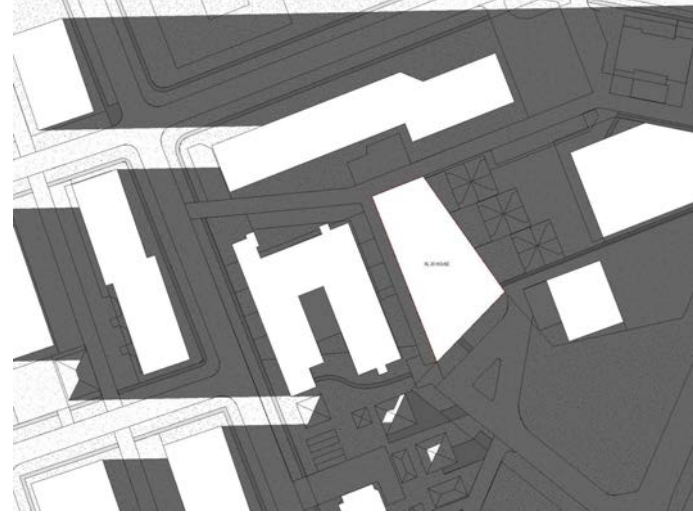

1500

1800

WINTER SOLSTICE SOLAR STUDY

0900

1200

1500

1800